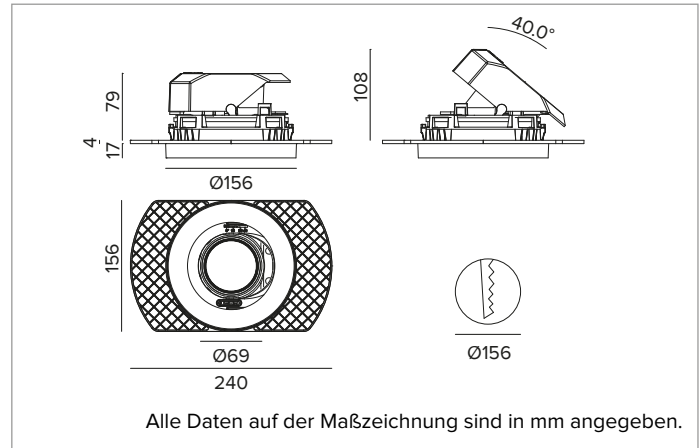

1T8610ELTR | CCTEVO ARCHITECTURAL 160

Ausrichtbarer LED-Einbaustrahler als Trimless-Version

		3000K	H(m)	D(m)	E _{max} (lx)
		Ra90		55°	
		Fixture Power	34W	1	1.04
		Source Flux	4211lm	2	2.08
		Fixture Flux	3175lm	3	3.13
		Efficacy	93lm/W	4	4.17
TS1279	I _{max} =975cd/klm	I _{max}	4105cd	5	5.21

BELEUCHUNGSTECHNISCHE MERKMALE

WFL - Präzisionsoptik mit Cut-Off-Ring aus schwarzem Silikon. Version mit Reflektor mit konvexen Facettierungen aus spiegelndem anodisiertem Aluminium und holografischem Diffusorfilter. UGR<22 (EN 12464-1).
Optik: REFLEKTOR
Abstrahlwinkel: WFL
Optische Effizienz: 75%
Leuchten-Lichtstrom: 3175lm
Lichtausbeute: 93lm/W
Fotobiologische Sicherheit: Risikogruppe 1 (RG 1 = geringes Risiko)

MECHANISCHE MERKMALE

Gehäuse und Wärmeabführung aus weiß lackiertem Druckguss-Aluminium. Weiße Abdeckung. Ausrichtungsmöglichkeiten des Optikgehäuses um 40° auf vertikaler Ebene mit mechanischer Arretierung der Ausrichtung mittels Skala, und auf horizontaler Ebene um 358°. Trimless-Version mit Trägerelement für den versenkten Einbau in Gipskarton.
Farbe und Oberfläche: Kreideweiß
Gewicht: 1,15Kg
Version: TRIMLESS
Schutzart: IP20 eingebauter Leuchtenteil
Schutzart: IP40 von unten