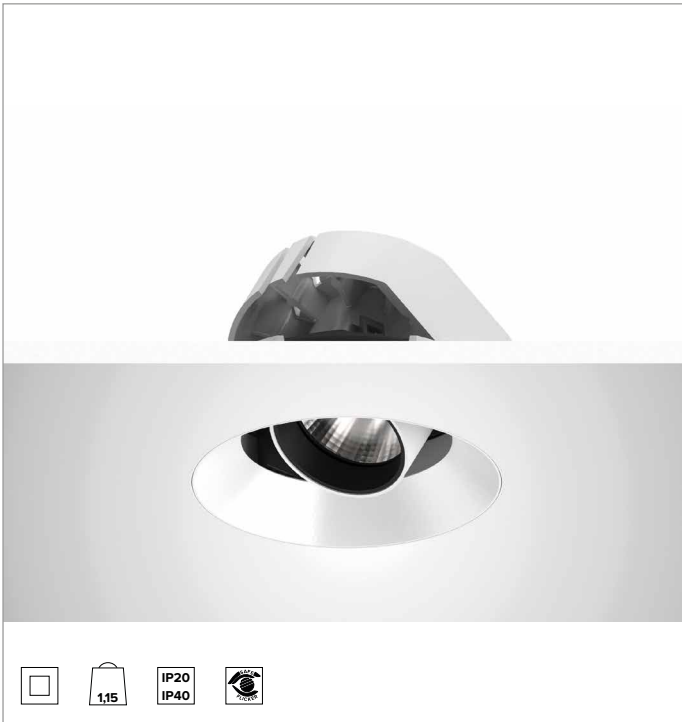

1T8610ELTR | CCTEVO ARCHITECTURAL 160

Ausrichtbarer LED-Einbaustrahler als Trimless-Version

		3000K	H(m)	D(m)	E _{max} (lx)
		Ra90		55°	
		Fixture Power	34W	1	1.04
		Source Flux	4211lm	2	2.08
		Fixture Flux	3175lm	3	3.13
		Efficacy	93lm/W	4	4.17
TS1279	I _{max} =975cd/klm	I _{max}	4105cd	5	5.21

BELEUCHUNGSTECHNISCHE MERKMALE

WFL - Präzisionsoptik mit Cut-Off-Ring aus schwarzem Silikon. Version mit Reflektor mit konvexen Facettierungen aus spiegelndem anodisiertem Aluminium und holografischem Diffusorfilter. UGR<22 (EN 12464-1).
Optik: REFLEKTOR
Abstrahlwinkel: WFL
Optische Effizienz: 75%
Leuchten-Lichtstrom: 3175lm
Lichtausbeute: 93lm/W
Fotobiologische Sicherheit: Risikogruppe 1 (RG 1 = geringes Risiko)

MECHANISCHE MERKMALE

Gehäuse und Wärmeabführung aus weiß lackiertem Druckguss-Aluminium. Weiße Abdeckung. Ausrichtungsmöglichkeiten des Optikgehäuses um 40° auf vertikaler Ebene mit mechanischer Arretierung der Ausrichtung mittels Skala, und auf horizontaler Ebene um 358°. Trimless-Version mit Trägerelement für den versenkten Einbau in Gipskarton.
Farbe und Oberfläche: Kreideweiß
Gewicht: 1,15Kg
Version: TRIMLESS
Schutzart: IP20 eingebauter Leuchtenteil
Schutzart: IP40 von unten